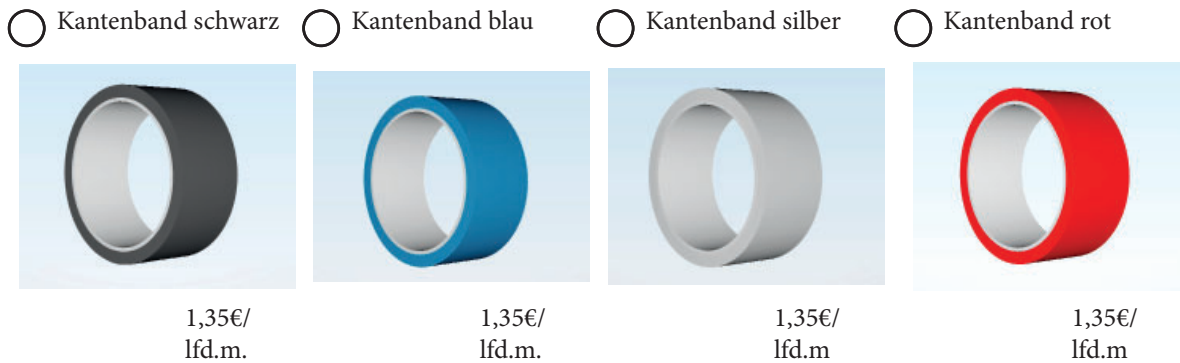

Teppichboden verlegt, randverklebt mit doppelseitigem Klebeband, inkl. Entsorgung

Alle Preise sind Mietpreise für die Messe Gast & Küche 23 in der Dreiländerhalle Passau inkl. Transporte zzgl. USt.

Trennwände:

Höhe 2,5m, Breite Füllplatte 96 cm, Achsmaß 99cm

Alurahmensystem vierkant, 3x3cm, Füllplatte 6mm Hartfaser
beidseitig Kunststoffolie, struktur, weiß

Trennwand

42,75€/lfd.m

Anzahl: _____

Abschlussstabilisierung