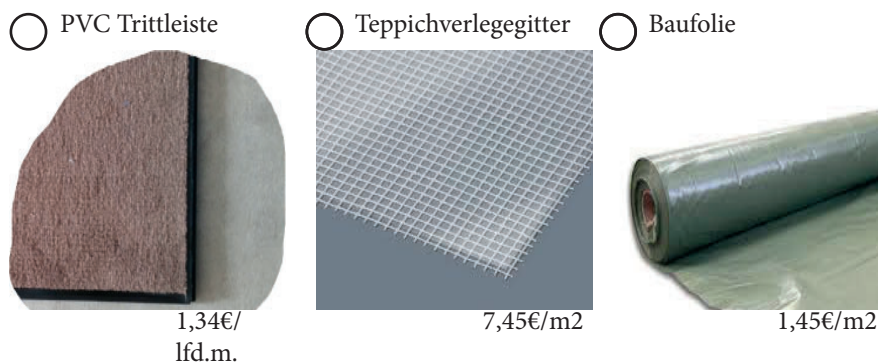

Teppichboden verlegt, randverklebt mit doppelseitigem Klebeband, inkl. Entsorgung

Alle Preise sind Mietpreise für die Messe Gast & Küche 23 in der Dreiländerhalle Passau inkl. Transporte zzgl. USt.

Trennwände:

Höhe 2,5m, Breite Füllplatte 96 cm, Achsmaß 99cm

Alurahmensystem vierkant, 3x3cm, Füllplatte 6mm Hartfaser
beidseitig Kunststoffolie, struktur, weiß

Trennwand

42,75€/lfd.m

Anzahl: _____

Abschlussstabilisierung