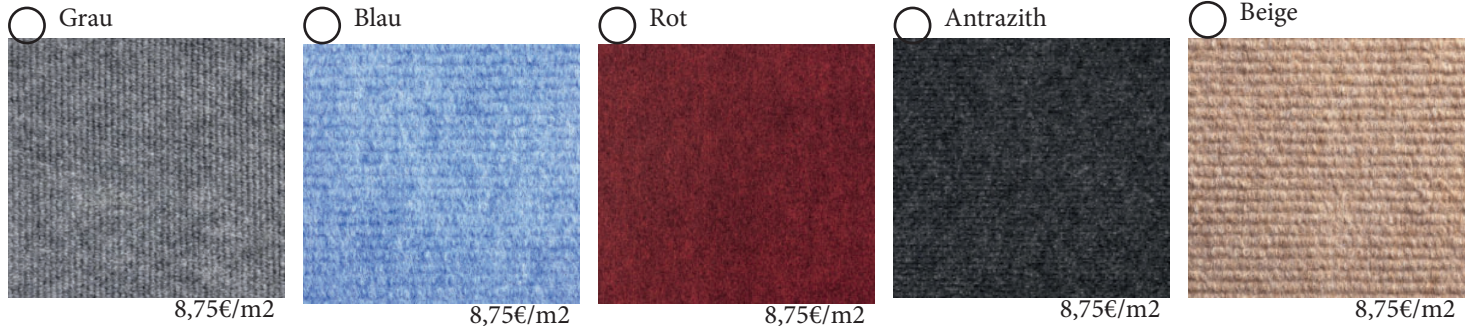

Teppichboden verlegt, randverklebt mit doppelseitigem Klebeband, inkl. Entsorgung

Alle Preise sind Mietpreise für die Messe Gast & Küche 23 in der Dreiländerhalle Passau inkl. Transporte zzgl. USt.