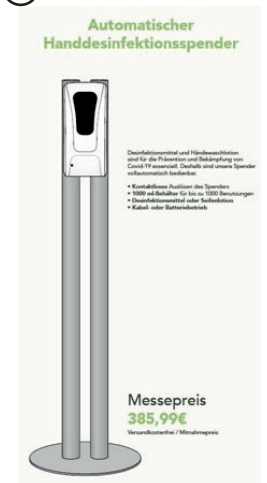

249,00€

Lagerregal

45,70€

60L Mülleimer

34,70€

Prospektsäule

85,00€

Desinfektionssäule